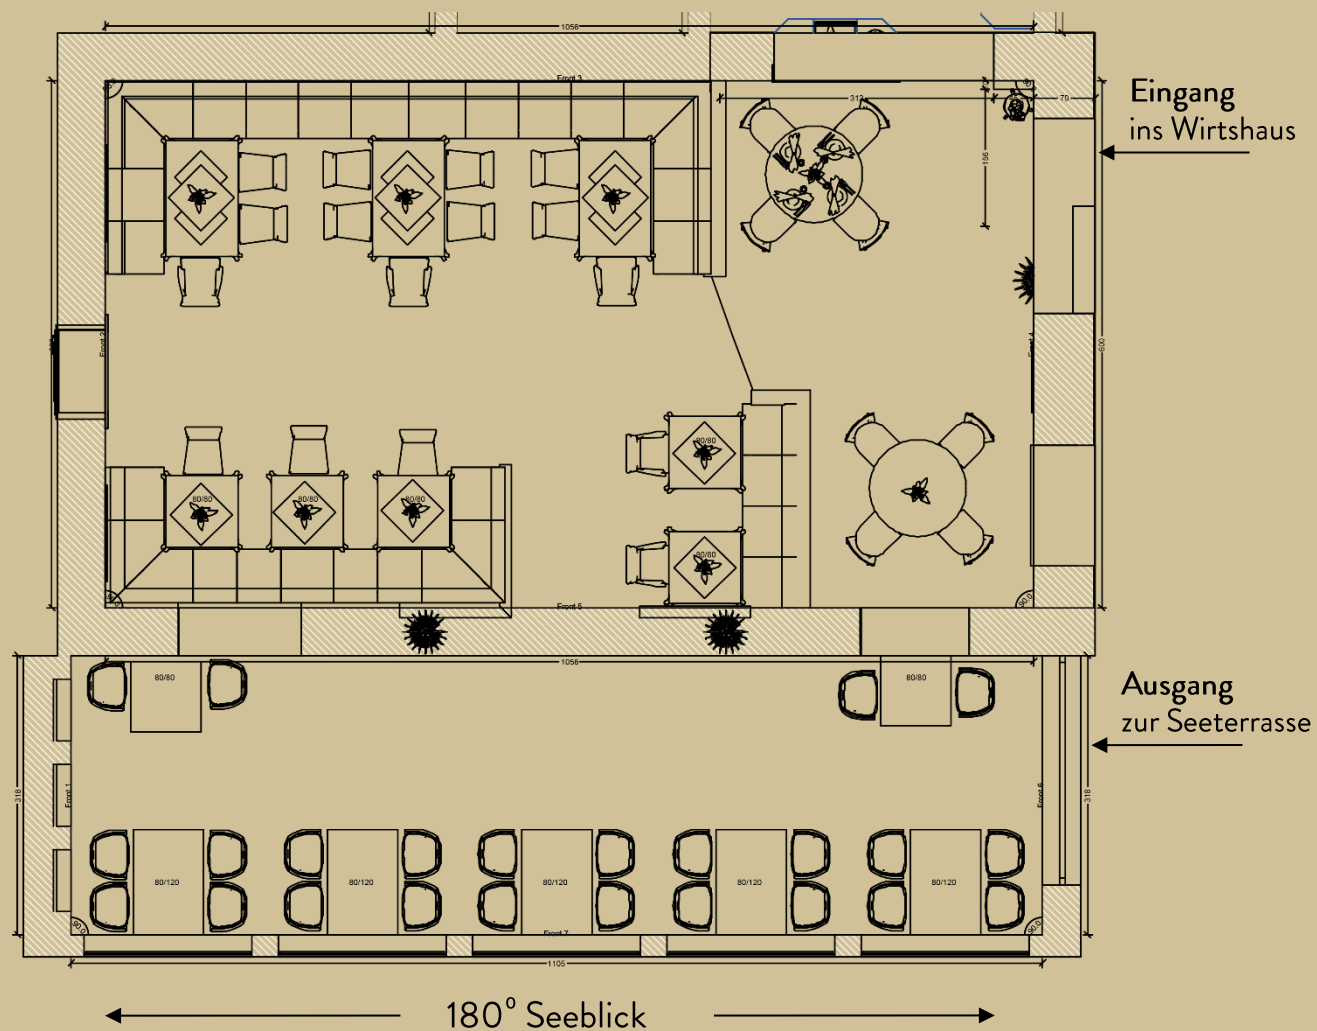

RAUMSKIZZE *restaurant*

70 Sitzplätze

RAUMSKIZZE *festtafel*

max. 28 Sitzplätze

Eingang
vom Wirtshaus

Ausgang
zur Seeterrasse

180° Seeblick

RAUMSKIZZE *wirtshaus*

50 Sitzplätze