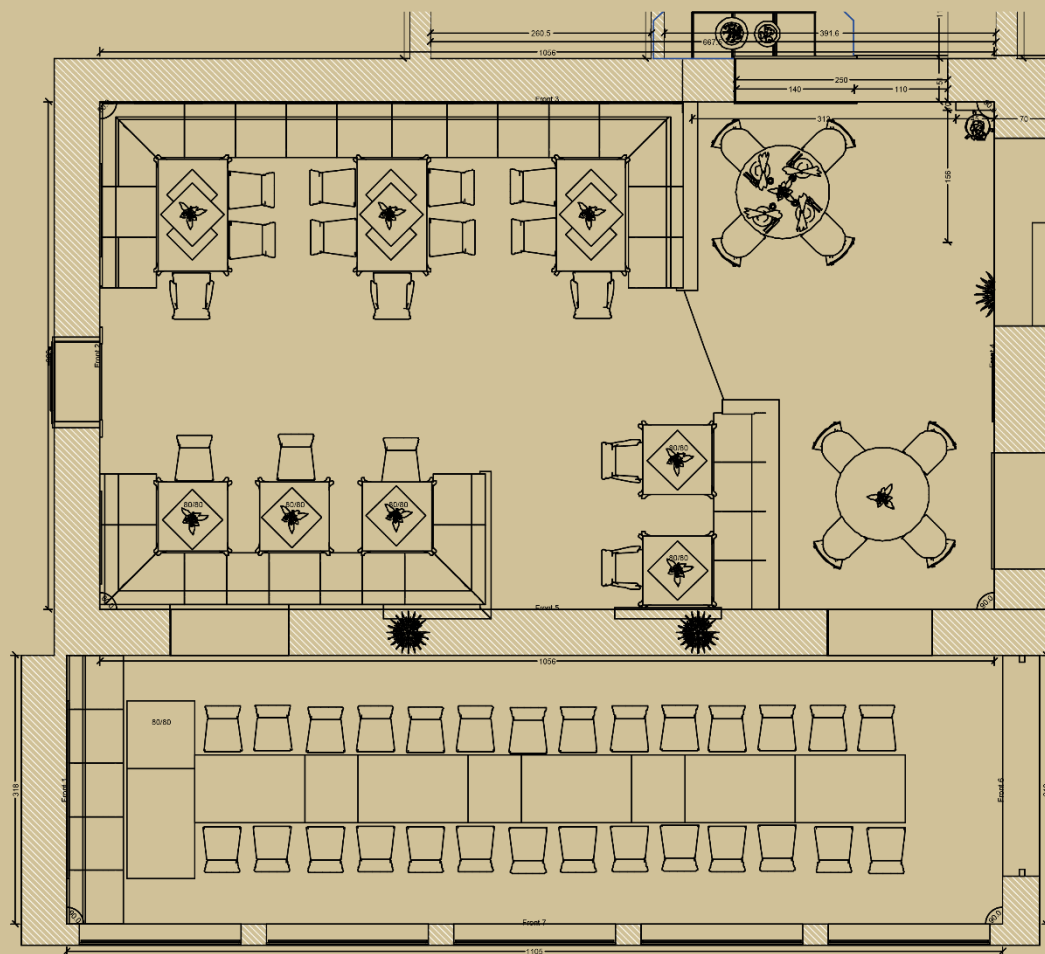

RAUMSKIZZE *restaurant*

70 Sitzplätze

RAUMSKIZZE *festtafel*

max. 28 Sitzplätze

Eingang
vom Wirtshaus

Ausgang
zur Seeterrasse

180° Seeblick

RAUMSKIZZE *wirtshaus*

50 Sitzplätze